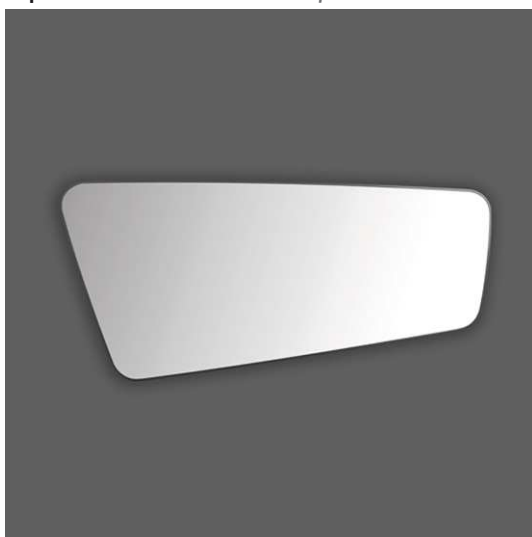

Degradè

Specchio / *Shaped*

DES 1

Disegni Tecnici
Technical Drawings

Specchio sagomato 60 cm DES 1

Shaped mirror 60 cm DES 1