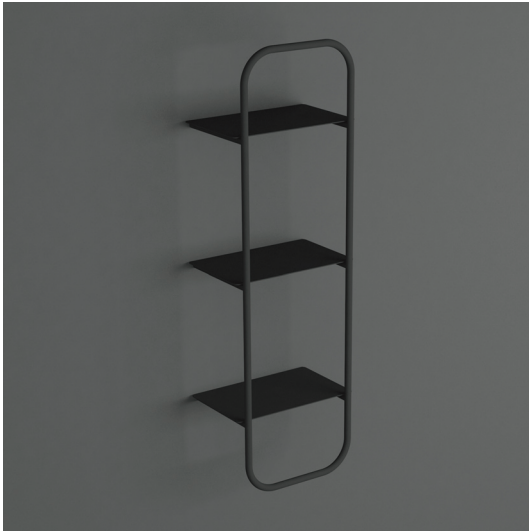

Wave

Colonna sospesa / Wall hung column

WASS 06

Disegni Tecnici
Technical Drawings

Colonna sospesa rettangolar con mensole
per lavabo WA03 - WA04 - WA07 - WA08

Rectangular wall hung column with shelves
for washbasin WA03 - WA04 - WA07 - WA08