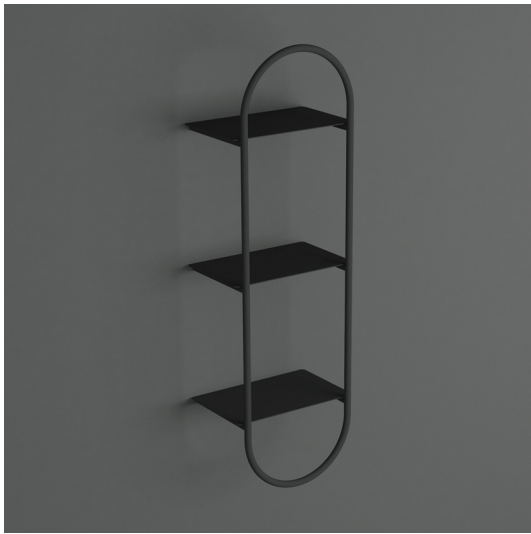

Wave

Colonna sospesa / Wall hung column

WASS 05

Disegni Tecnici
Technical Drawings

Colonna sospesa ovale con mensole
per lavabo WA01 - WA02 - WA05 - WA06

Oval wall hung column with shelves
for washbasin WA01 - WA02 - WA05 - WA06