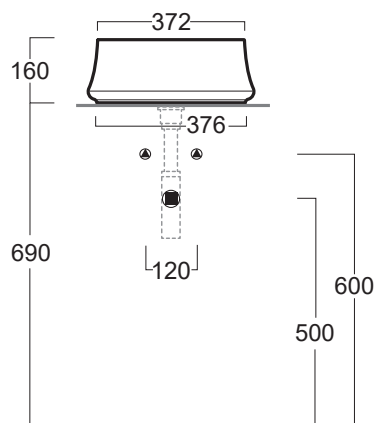

Sharp

Lavabo / Washbasin

simas[®]
ACQUA SPACE

SH 07

Disegni Tecnici
Technical Drawings

Lavabo quadrato d'appoggio cm 42 monoforo.

Square counter top wash basin cm 42 with tap hole.

Accessori di completamento

Accessories available

- Sifone lavabo da 1^{1/4} SIF 165
- Trap for washbasin 1^{1/4} SIF 165
- Sifone lavabo da 1^{1/4} SIF 270
- Trap for washbasin 1^{1/4} SIF 270
- Piletta di scarico "shut rapid" o "free flow" PLCR - (cromo)
- Pop-up waste "shut rapid" or "free flow" PLCR - (chrome)
- Piletta di scarico "shut rapid" o "free flow" PLCE - (ceramica)
- Pop-up waste "shut rapid" or "free flow" PLCE - (ceramic)