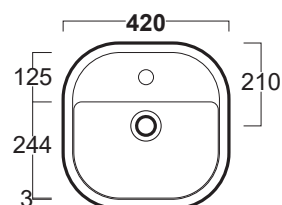

Sharp

Lavabo / Washbasin

simas[®]
ACQUA SPACE

SH 07

Disegni Tecnici
Technical Drawings

Lavabo quadrato d'appoggio cm 42 monoforo.

Square counter top wash basin cm 42 with tap hole.

Accessori di completamento

Accessories available

- Sifone lavabo da 1^{1/4} SIF 165
- Trap for washbasin 1^{1/4} SIF 165
- Sifone lavabo da 1^{1/4} SIF 270
- Trap for washbasin 1^{1/4} SIF 270
- Piletta di scarico "shut rapid" o "free flow" PLCR - (cromo)
- Pop-up waste "shut rapid" or "free flow" PLCR - (chrome)
- Piletta di scarico "shut rapid" o "free flow" PLCE - (ceramica)
- Pop-up waste "shut rapid" or "free flow" PLCE - (ceramic)