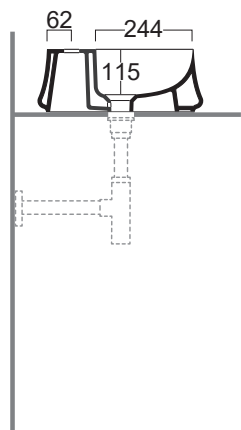

Sharp

Lavabo / Washbasin

simas[®]
ACQUA SPACE

SH 07

Disegni Tecnici
Technical Drawings

Lavabo quadrato d'appoggio cm 42 monoforo.

Square counter top wash basin cm 42 with tap hole.

Accessori di completamento

Accessories available

- Sifone lavabo da 1^{1/4} SIF 165
- Trap for washbasin 1^{1/4} SIF 165
- Sifone lavabo da 1^{1/4} SIF 270
- Trap for washbasin 1^{1/4} SIF 270
- Piletta di scarico "shut rapid" o "free flow" PLCR - (cromo)
- Pop-up waste "shut rapid" or "free flow" PLCR - (chrome)
- Piletta di scarico "shut rapid" o "free flow" PLCE - (ceramica)
- Pop-up waste "shut rapid" or "free flow" PLCE - (ceramic)