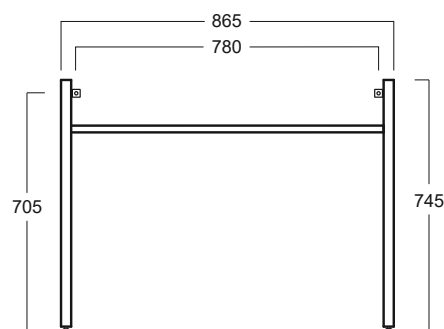

FZA

Asta cromo

Chrome-finish rail

Accessori di completamento

Accessories available

- FZA 06 Asta cromo cm 52,2
per lavabo FZ10 - U60
- FZA06 Chrome-finish rail cm 52,2
for washbasin FZ10 - U60

- FZA 09 Asta cromo cm 80,6
per consolle/lavabo FZ11 - U90
- FZA09 Chrome-finish rail cm 80,6
for console/washbasin FZ11 - U90

- FZA 10 Asta cromo cm 90,6
per lavabo FZ12
- FZA 10 Chrome-finish rail cm 90,6
for washbasin FZ12

- FZA 12 Asta cromo cm 111,5
per lavabo U 120
- FZA 12 Chrome-finish rail cm 111,5
for washbasin U 120