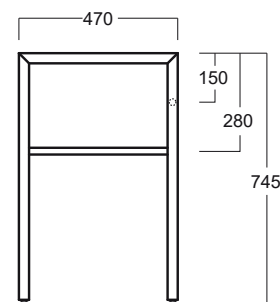

Frozen

Coppia montanti / Set of legs

FZ/DUCG1

Disegni Tecnici
Technical Drawings

Coppia montanti cromo per lavabo/consolle
FZ10 - FZ11 - FZ12- U60 - U90 - U120

Set of chrome-finish legs for washbasin/console
FZ10 - FZ11 - FZ12- U60 - U90 - U120

FZA

Asta cromo

Chrome-finish rail

Accessori di completamento

Accessories available

- FZA 06 Asta cromo cm 52,2
per lavabo FZ10 - U60
- FZA06 Chrome-finish rail cm 52,2
for washbasin FZ10 - U60

- FZA 09 Asta cromo cm 80,6
per consolle/lavabo FZ11 - U90
- FZA09 Chrome-finish rail cm 80,6
for console/washbasin FZ11 - U90

- FZA 10 Asta cromo cm 90,6
per lavabo FZ12
- FZA 10 Chrome-finish rail cm 90,6
for washbasin FZ12

- FZA 12 Asta cromo cm 111,5
per lavabo U 120
- FZA 12 Chrome-finish rail cm 111,5
for washbasin U 120