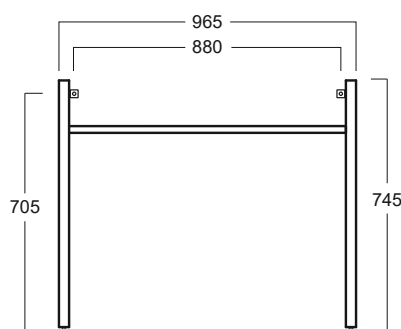

FZA

Asta cromo

Chrome-finish rail

Accessori di completamento

Accessories available

- FZA 06 Asta cromo cm 52,2
per lavabo FZ10 - U60
- FZA06 Chrome-finish rail cm 52,2
for washbasin FZ10 - U60

- FZA 09 Asta cromo cm 80,6
per consolle/lavabo FZ11 - U90
- FZA09 Chrome-finish rail cm 80,6
for console/washbasin FZ11 - U90

- FZA 10 Asta cromo cm 90,6
per lavabo FZ12
- FZA 10 Chrome-finish rail cm 90,6
for washbasin FZ12

- FZA 12 Asta cromo cm 111,5
per lavabo U 120
- FZA 12 Chrome-finish rail cm 111,5
for washbasin U 120