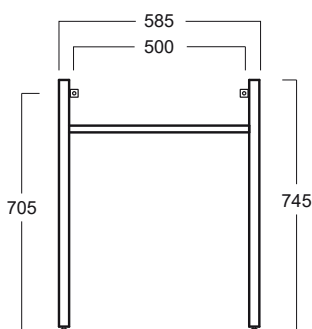

FZA

Asta cromo

Chrome-finish rail

Accessori di completamento

Accessories available

- FZA 06 Asta cromo cm 52,2
per lavabo FZ10 - U60
- FZA06 Chrome-finish rail cm 52,2
for washbasin FZ10 - U60

- FZA 09 Asta cromo cm 80,6
per consolle/lavabo FZ11 - U90
- FZA09 Chrome-finish rail cm 80,6
for console/washbasin FZ11 - U90

- FZA 10 Asta cromo cm 90,6
per lavabo FZ12
- FZA 10 Chrome-finish rail cm 90,6
for washbasin FZ12

- FZA 12 Asta cromo cm 111,5
per lavabo U 120
- FZA 12 Chrome-finish rail cm 111,5
for washbasin U 120