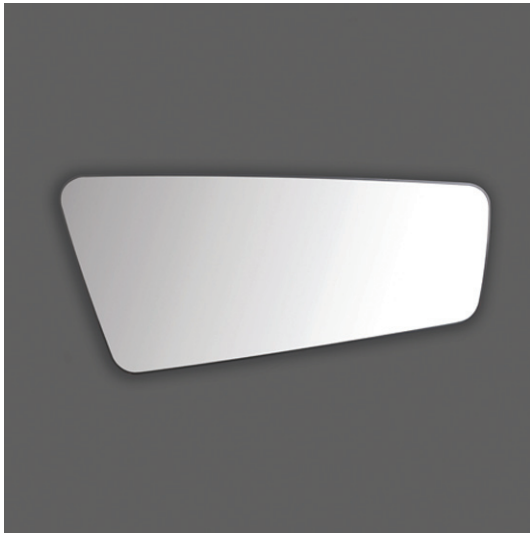

Degradè

Specchio / *Shaped*

DES 1

Disegni Tecnici
Technical Drawings

Specchio sagomato 60 cm DES 1

Shaped mirror 60 cm DES 1