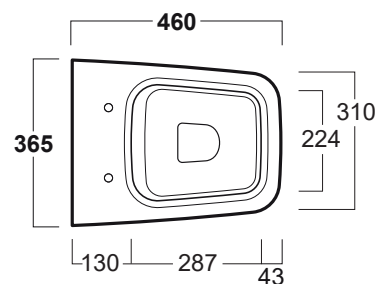

# Degradè

Vaso sospeso "XS" / Wall hung WC "XS"

## DE 28

Disegni Tecnici  
Technical Drawings

Vaso sospeso "XS" .  
Completo di fissaggio F85  
Wall hung WC "XS".  
Complete with fixing set F85

Accessori di completamento  
Accessories available

- Coprivaso avvolgente in termoindurente cerniere cromo DE 005  
- Wrap-around thermoset toilet seat with chrome-finish hinges DE 005
- Coprivaso avvolgente in termoindurente cerniere rallentate cromo DE 006  
- Wrap-around thermoset toilet seat with chrome-finish soft-closing hinges DE 006
- Coppia staffe di fissaggio per vaso o bidet sospesi F84  
- A pair of brackets for wall hung WC or bidet F84