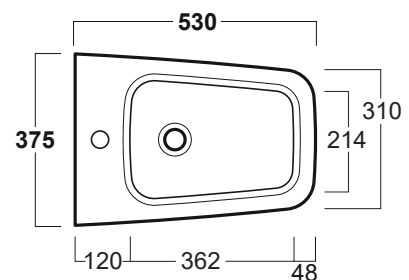

# Degradè

Bidet sospeso / Wall hung bidet

simas<sup>®</sup>  
ACQUA SPACE

## DE 19

Disegni Tecnici  
Technical Drawings

Bidet sospeso monoforo.  
Completo di fissaggio F85

Wall hung bidet with single tap hole.  
Complete with fixing set F85

Accessori di completamento  
Accessories available