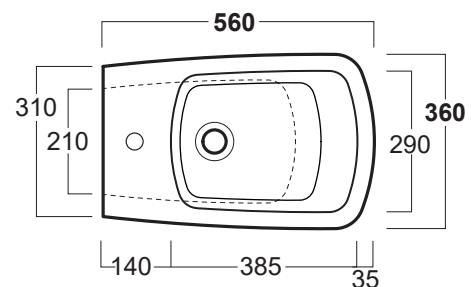

Baden Baden

Bidet carenato / *Back to wall bidet*

simas®
ACQUA SPACE

BB 04

Disegni Tecnici
Technical Drawings

Bidet monoforo carenato.
Completo di set di fissaggio F91

*Back to wall bidet with single tap hole.
Complete with fixing set F91*