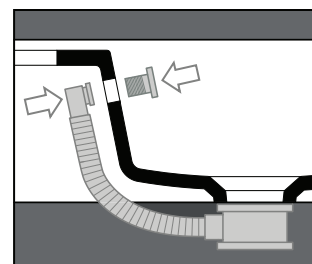

Agile

Consolle / Console

Troppopieno / overflow

AG 91

Disegni Tecnici
Technical Drawings

Consolle 91 monoforo da appoggio o sospeso
(Troppopieno aggiuntivo incluso)

Counter top or wall hung console 91
for single tap hole.
(Additional overflow included)

Accessori di completamento
Accessories available

- Sifone lavabo da 1^{1/4} - SIF 165
- Trap for washbasin 1^{1/4} - SIF 165
- Sifone lavabo da 1^{1/4} - SIF 270
- Trap for washbasin 1^{1/4} - SIF 270
- Piletta di scarico "shut rapid" o "free flow" - PLCR (cromo)
- Pop-up waste "shut rapid" or "free flow" - PLCR (chrome)
- Piletta di scarico "shut rapid" o "free flow" - PLCE (ceramica)
- Pop-up waste "shut rapid" or "free flow" - PLCE (ceramic)
- Scatola viti di fissaggio - F89
- Set of fixing screw - F89
- Porta asciugamani laterale - AGPL DX/SX cm 45,5 (cromo/nero matt)
- Side towel rail AGPL Dx/Sx cm 45,5 (chrome / black matte)
- Porta asciugamani frontale - AGF91 cm 90 (cromo/nero matt)
- Front - Mounted towel rail - AGF91 cm 90 (chrome/black matte)
- Struttura in metallo d'appoggio cm 90 - AGSA91
- Metal frame free standing cm 90 - AGSA91
- Struttura in metallo sospesa cm 90 - AGSS91
- Metal frame wall-hung cm 90 - AGSS91