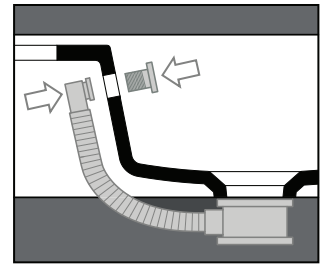

## Consolle / Console

simas<sup>®</sup>  
ACQUA SPACE

Trooppieno / overflow

## AG 141D

Disegni Tecnici  
Technical Drawings

Consolle 141 monoforo da appoggio o sospeso  
(Trooppieno aggiuntivo incluso)

Counter top or wall hung console 141  
for single tap hole.  
(Additional overflow included)