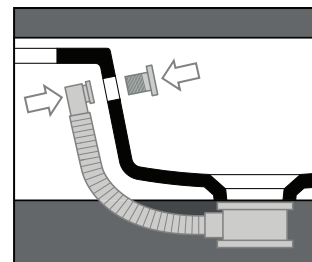

## AG 121D

Disegni Tecnici  
Technical Drawings

Consolle 121 monoforo da appoggio o sospeso  
(Trooppieno aggiuntivo incluso)

Counter top or wall hung console 121  
for single tap hole.  
(Additional overflow included)