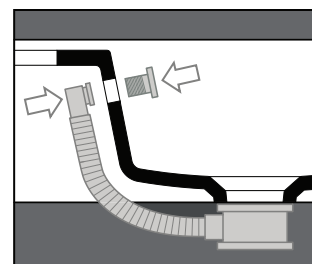

Agile

Consolle / Console

simas®
ACQUA SPACE

Trooppieno / overflow

AG 101

Disegni Tecnici
Technical Drawings

Consolle 101 monoforo da appoggio o sospeso
(Trooppieno aggiuntivo incluso)

Counter top or wall hung console 101
for single tap hole.
(Additional overflow included)

Accessori di completamento
Accessories available

- Sifone lavabo da 1^{1/4} - SIF 165
- Trap for washbasin 1^{1/4} - SIF 165
- Sifone lavabo da 1^{1/4} - SIF 270
- Trap for washbasin 1^{1/4} - SIF 270
- Piletta di scarico "shut rapid"
o "free flow" - PLCR (cromo)
- Pop-up waste "shut rapid"
or "free flow" - PLCR (chrome)
- Piletta di scarico "shut rapid"
o "free flow" - PLCE (ceramica)
- Pop-up waste "shut rapid"
or "free flow" - PLCE (ceramic)
- Scatola viti di fissaggio - F89
- Set of fixing screw - F89
- Porta asciugamani laterale - AGPL
DX/SX cm 45,5 (cromo/nero matt)
- Side towel rail AGPL Dx/Sx cm 45,5
(chrome / black matte)
- Porta asciugamani frontale - AGF101
cm 10 (cromo/nero matt)
- Front - Mounted towel rail - AGF101
cm 100 (chrome/black matte)
- Struttura in metallo d'appoggio cm 100 - AGSA101
- Metal frame free standing cm 100 - AGSA101
- Struttura in metallo sospesa cm 100 - AGSS101
- Metal frame wall-hung cm 100 - AGSS101